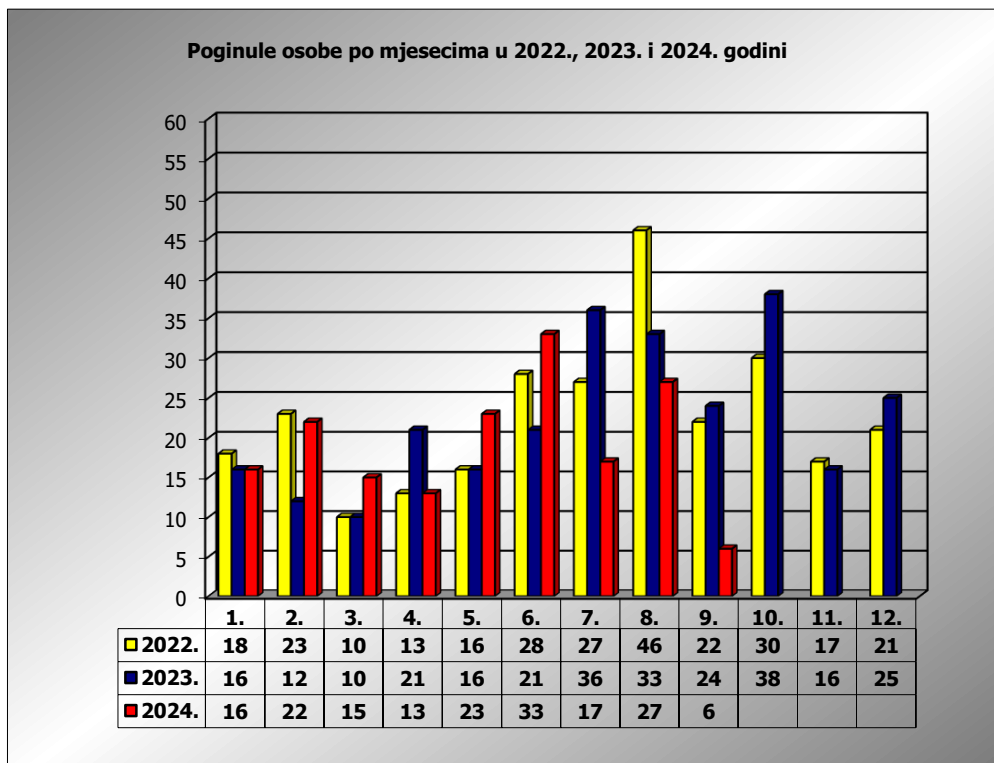

**PRIKAZ POGINULIH OSOBA U PROMETNIM NESREĆAMA U 2024.  
GODINI U REPUBLICI HRVATSKOJ PO MJESECIMA  
(usporedba s 2022. i 2023. godinom)**

mjesec	poginuli			2024./2022.		2024./2023.	
	2022. g.	2023. g.	2024. g.				
siječanj	18	16	16	-11,1%	-2	0,0%	0
veljača	23	12	22	-4,3%	-1	83,3%	10
ožujak	10	10	15	50,0%	5	50,0%	5
travanj	13	21	13	0,0%	0	-38,1%	-8
svibanj	16	16	23	43,8%	7	43,8%	7
lipanj	28	21	33	17,9%	5	57,1%	12
srpanj	27	36	17	-37,0%	-10	-52,8%	-19
kolovoz	46	33	27	-41,3%	-19	-18,2%	-6
rujan	22	24	6	-72,7%	-16	-75,0%	-18
listopad	30	38					
studeni	17	16					
prosinac	21	25					

I - III	51	38	53	3,9%	2	39,5%	15
I - VI	108	96	122	13,0%	14	27,1%	26
I - VIII	181	165	166	-8,3%	-15	0,6%	1
I - IX	203	189	172	-15,3%	-31	-9,0%	-17

IX. mjesec - podaci s danom 18.09.2022., 2023. i 2024.